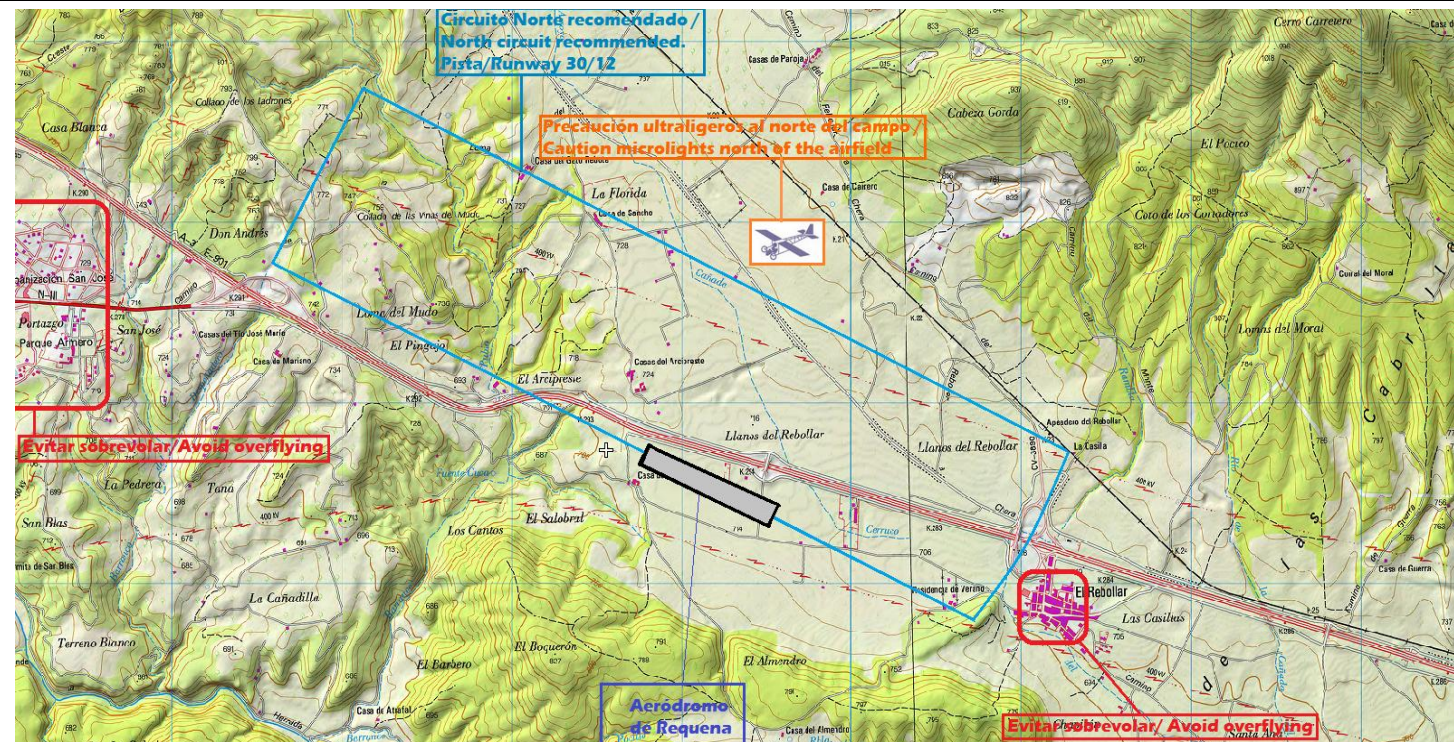

**CARTA DE ATERRIZAJE**  
**LANDING CHART**  
**NO OFICIAL/NOT OFFICIAL**  
**05/08/2015**

**ELEV AD**  
**2340' (710 m)**  
**ARP COORD (WGS-84)**  
**39°28'29"N 001°02'04"W**

**LERE RADIO 123.325**  
**LEVC APP: 120.100**  
**LEVC ATIS: 121.075**

**REQUENA**  
**SPAIN**  
**LERE**

1

**TAXI**

RWY	Dimensiones y Superficie Dimensions and Surface	TORA	TODA	ASDA	LDA
12 (119°)	995 x 18 m ASPH	860 m	1025 m	860 m	860 m
30 (299°)	995 x 18 m ASPH	860 m	1025 m	860 m	860 m