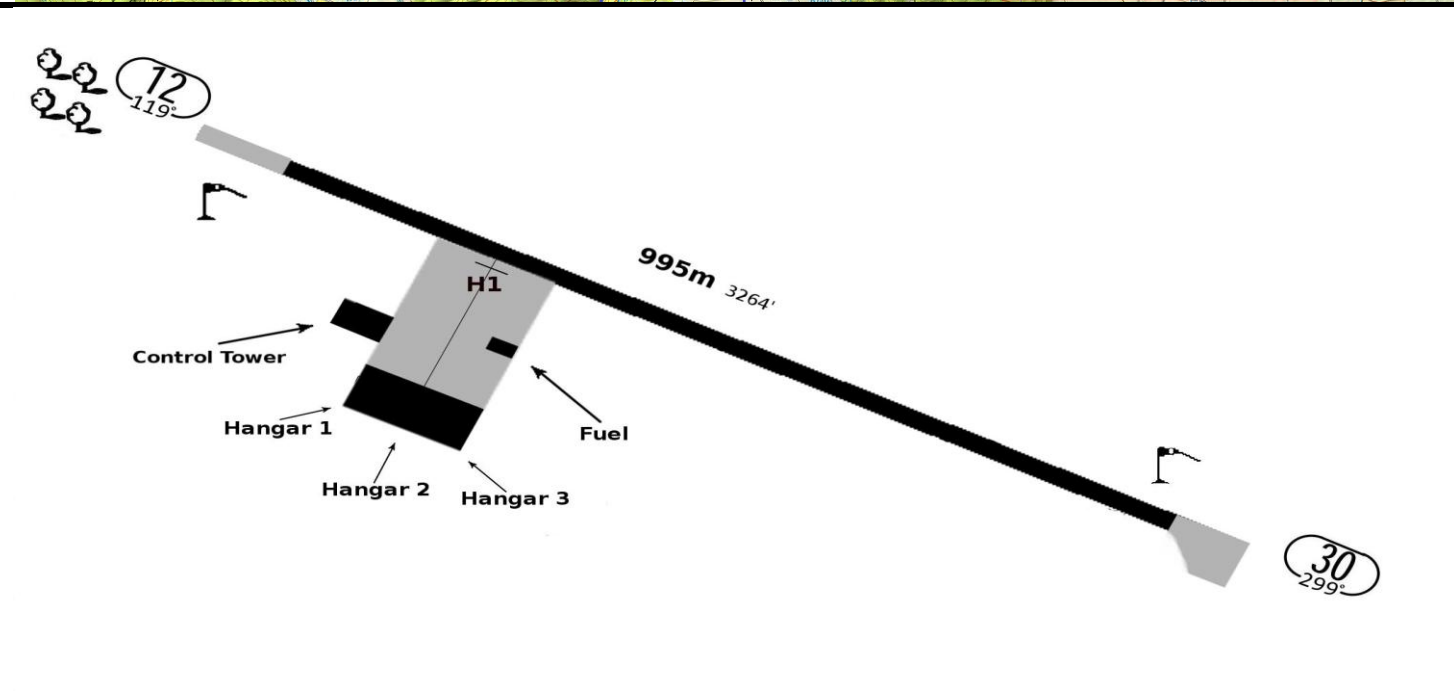

**CARTA DE ATERRIZAJE**  
**LANDING CHART**  
**NO OFICIAL/NOT OFFICIAL**  
**05/08/2015**

**ELEV AD**  
**2340' (710 m)**  
**ARP COORD (WGS-84)**  
**39°28'29"N 001°02'04"W**

**LERE RADIO 123.325**  
**LEVC APP: 120.100**  
**LEVC ATIS: 121.075**

**REQUENA**  
**SPAIN**  
**LERE**

1

**TAXI**

RWY	Dimensiones y Superficie Dimensions and Surface	TORA	TODA	ASDA	LDA
12 (119°)	995 x 18 m ASPH	860 m	1025 m	860 m	860 m
30 (299°)	995 x 18 m ASPH	860 m	1025 m	860 m	860 m